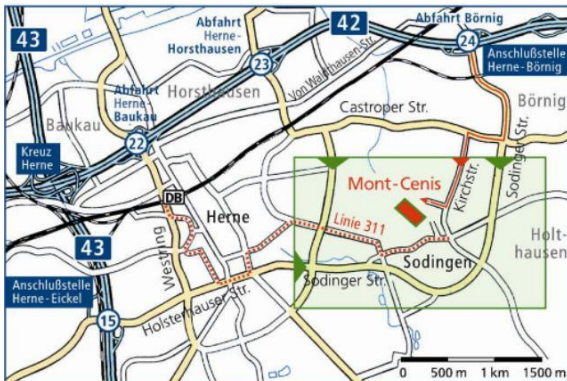

# Anreisehinweise

Akademie Mont-Cenis

Fortbildungsakademie des Ministeriums  
des Innern des Landes Nordrhein-  
Westfalen

Mont-Cenis-Platz 1 44627 Herne

Tel.-Zentrale 02323 965-0

service@fah.nrw.de

[www.fah.nrw.de](http://www.fah.nrw.de)

### Arnsberg

A 445 bis Kreuz Werl,  
A 44 Richtung Dortmund  
bis Kreuz Dortmund-West,  
A 45 bis Castrop-Rauxel Ost,  
A 42 Richtung Duisburg bis  
Ausfahrt Herne-Börnig,  
danach der Beschilderung  
Akademie Mont-Cenis folgen.

### Detmold

A 2 Richtung Dortmund bis  
Kreuz Dortmund Nordwest,  
A 45 Richtung  
Oberhausen/ Hannover bis  
Kreuz Castrop-Rauxel Ost,  
A 42 Richtung Duisburg bis  
Ausfahrt Herne-Börnig,  
danach der Beschilderung  
Akademie Mont-Cenis folgen.

### Köln

A 3 bis Kreuz Leverkusen,  
A 1 bis Kreuz Wuppertal-Nord,  
A 43 Richtung Münster bis  
Kreuz Herne, A 42 Richtung  
Dortmund/Castrop-Rauxel bis  
Ausfahrt Herne-Börnig,  
danach der Beschilderung  
Akademie Mont-Cenis folgen.